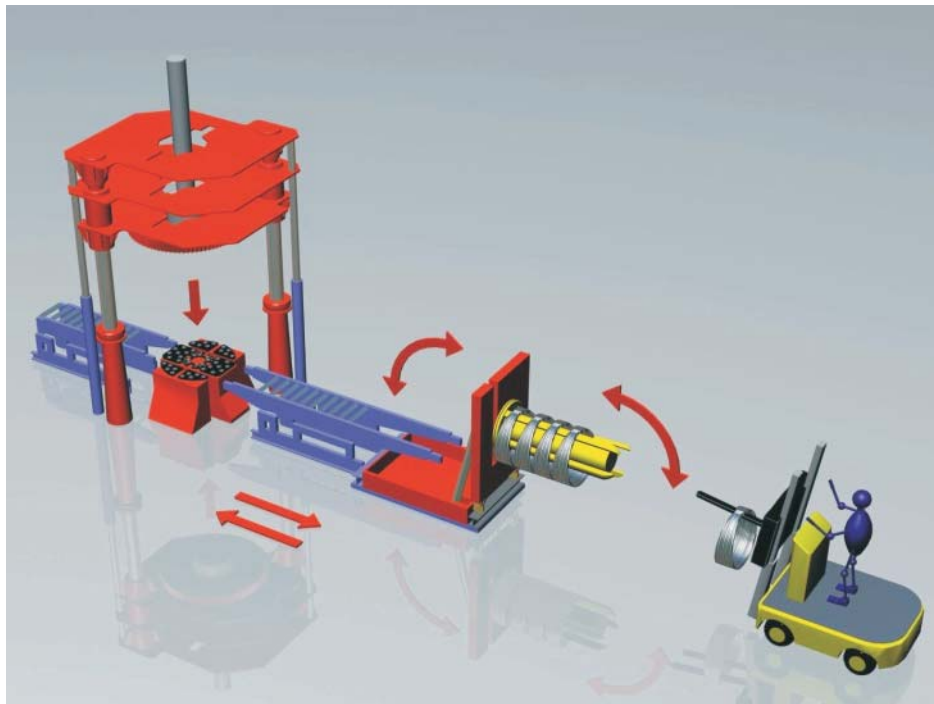

AUTOMAT

< 2500
< 2500
< 2500

ROLLOS <2500 KG
**máquinas e instalaciones
completas para empaquetar**

< 2500
< 2500
< 2500
COILS <2500 KG
**complete machines and
installations packing**

**COMPACTADO/FLEJADO
VERTICAL**

**VERTICAL
COMPACTING/STRAPPING
UNITS**

Alimentación de rollos.
Compactado.
Flejado (con fleje de acero o
poliéster).
Pesado.
Etc.

Coil feed in.
Compacting.
Strapping (with steel or
polyester strap).
Weighing.
Etc.

**COMPACTADORA
HORIZONTAL**

**HORIZONTAL
COMPACTING**

Grandes rollos de 2000 kg o
más.
Flejado con acero o poliéster.

Large wire coils of 2000 kg or
over.
Strapping with steel or plastic
material (polyester)