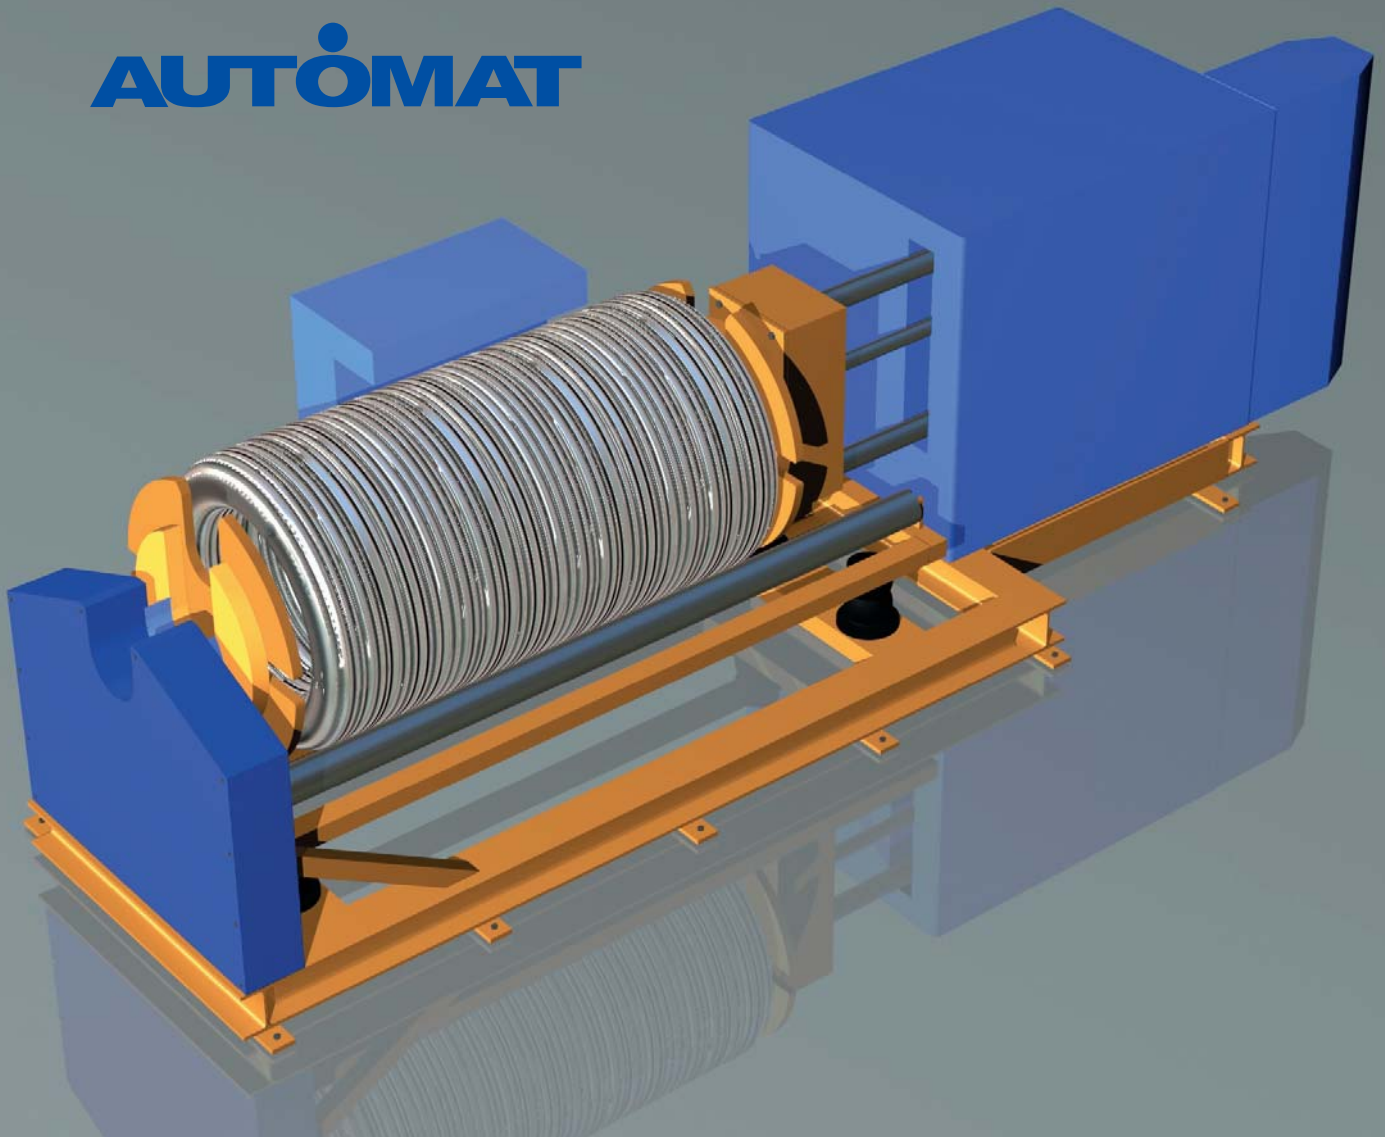

AUTOMAT

< 2500
< 2500
< 2500

ROLLOS <2500 KG
**máquinas e instalaciones
completas para empaquetar**

< 2500
< 2500
< 2500
COILS <2500 KG
**complete machines and
installations packing**

**COMPACTADO/FLEJADO
VERTICAL**

**VERTICAL
COMPACTING/STRAPPING
UNITS**

Alimentación de rollos.
Compactado.
Flejado (con fleje de acero o
poliéster).
Pesado.
Etc.

Coil feed in.
Compacting.
Strapping (with steel or
polyester strap).
Weighing.
Etc.

**COMPACTADORA
HORIZONTAL**

**HORIZONTAL
COMPACTING**

Grandes rollos de 2000 kg o
más.
Flejado con acero o poliéster.

Large wire coils of 2000 kg or
over.
Strapping with steel or plastic
material (polyester)